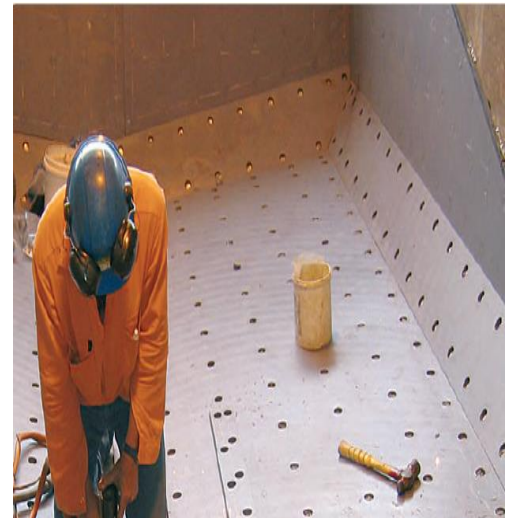

# Servicios de Instalación

**Plasticentro**  
UNA EMPRESA 

Casa Matriz ; Santiago Avda. El Salto 3175 , (02)26223030  
Sucursal San Camilo ; Santiago San Camilo 957 , (02)22221000  
Puerto Montt ; Circunvalacion 226-A , (065) 2715160