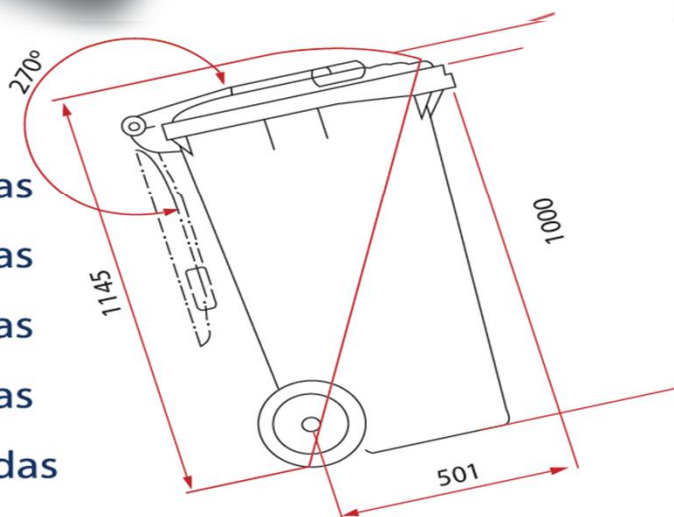

Plasticentro

UNA EMPRESA 

- 120 lts. 2 Ruedas
- 240 lts. 2 Ruedas
- 360 lts. 2 Ruedas
- 770 lts. 4 Ruedas
- 1000 lts. 4 Ruedas

CONTENEDORES DE RESIDUOS

120 lts.

240 lts.

360 lts.

770 lts.

Modernos diseños

Variedad de colores a elección

Pierres hermético para evitar perros y roedores

Resistentes a rayos UV.

Fabricados bajo norma DIN para ser manipulados por todo tipo de camiones recolectores